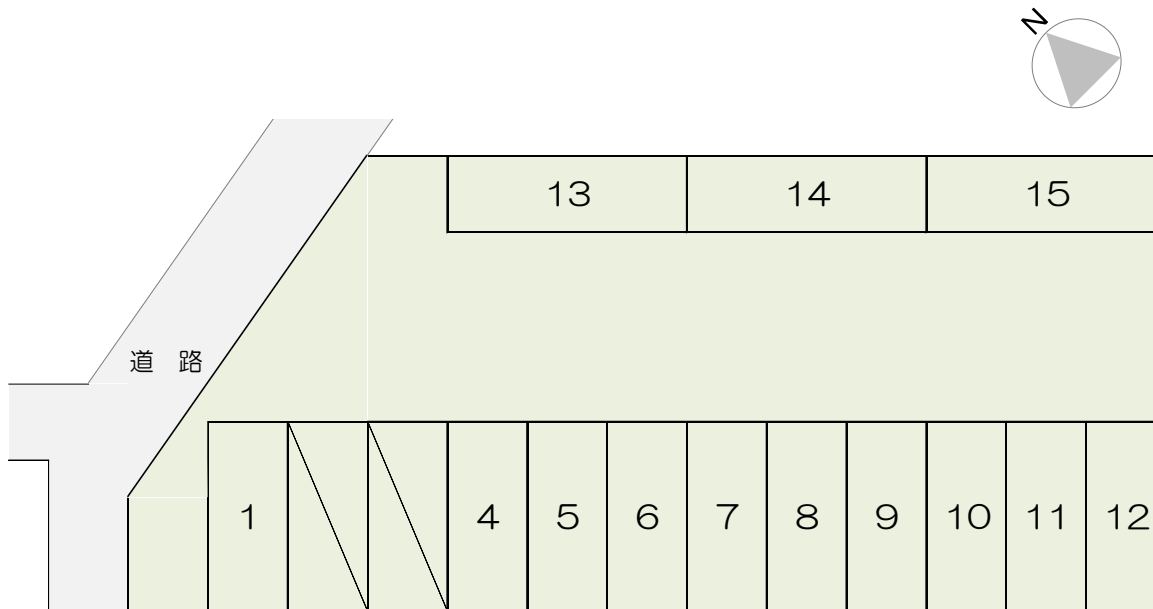

大木戸パーキング

土庄港フェリーターミナルから徒歩5分

賃料	3,000 円
その他費用	仲介手数料：1ヶ月分

物件種類	月極駐車場
所在	香川県小豆郡土庄町甲5371-8
交通	土庄港フェリーターミナル 徒歩5分
備考	15区画

株式会社 西崎組

〒761-4121 香川県小豆郡土庄町湊崎甲1338-2
宅免・香川県知事(11)第002541号

お問合せ
0120-77-0159
受付時間 平日 8:30 ~ 17:00