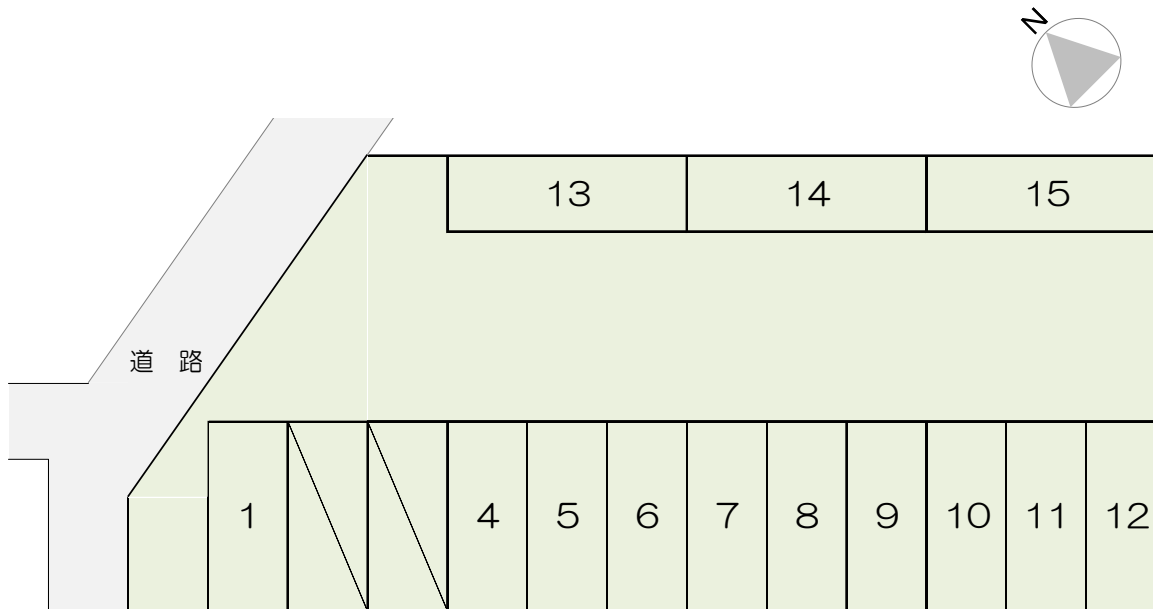

# 大木戸パーキング

土庄港フェリーターミナルから徒歩5分

賃料	3,000 円
その他費用	仲介手数料：1ヶ月分

物件種類	月極駐車場
所在	香川県小豆郡土庄町甲5371-8
交通	土庄港フェリーターミナル 徒歩5分
備考	15区画

株式会社 西崎組

〒761-4121 香川県小豆郡土庄町湊崎甲1338-2  
宅免・香川県知事(10)第002541号

お問合せ

0120-77-0159  
受付時間 平日 8:30 ~ 17:00