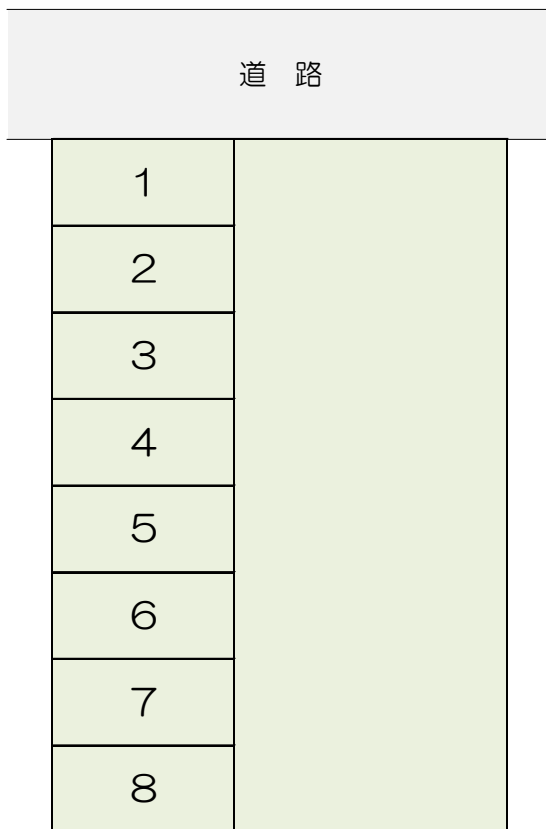

中塚パーキング

土庄港フェリーターミナルから徒歩3分

■ 銀四郎

↑ 至
土庄港フェリーターミナル

賃料	3,000 円
その他費用	仲介手数料：1ヶ月分

物件種類	月極駐車場
所在	香川県小豆郡土庄町甲5165-114
交通	土庄港フェリーターミナル 徒歩3分
備考	8区画 砂利敷き

株式会社 西崎組

〒761-4121 香川県小豆郡土庄町湊崎甲1338-2
宅免・香川県知事(11)第002541号