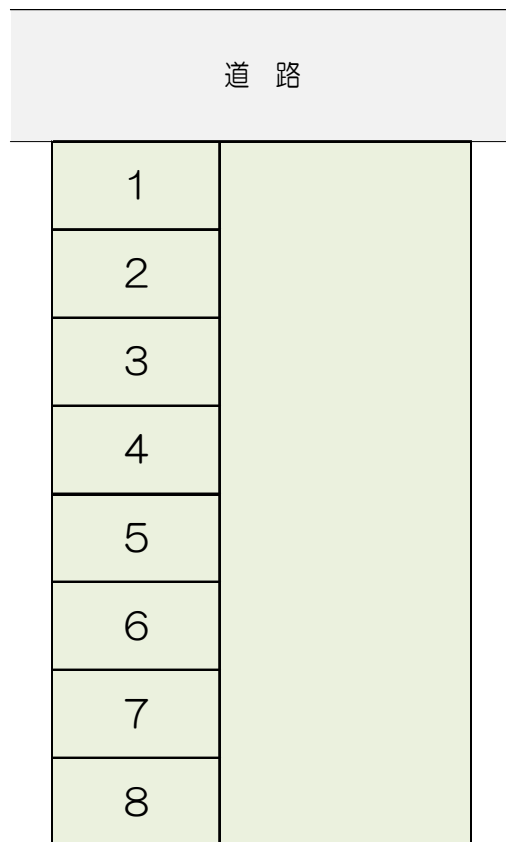

中塚パーキング

土庄港フェリーターミナルから徒歩3分

■ 銀四郎

↑ 至
土庄港フェリーターミナル

賃料	3,000 円
その他費用	仲介手数料：1ヶ月分

物件種類	月極駐車場
所在	香川県小豆郡土庄町甲5165-114
交通	土庄港フェリーターミナル 徒歩3分
備考	8区画 砂利敷き

株式会社 西崎組

〒761-4121 香川県小豆郡土庄町湊崎甲1338-2
宅免・香川県知事(10)第002541号